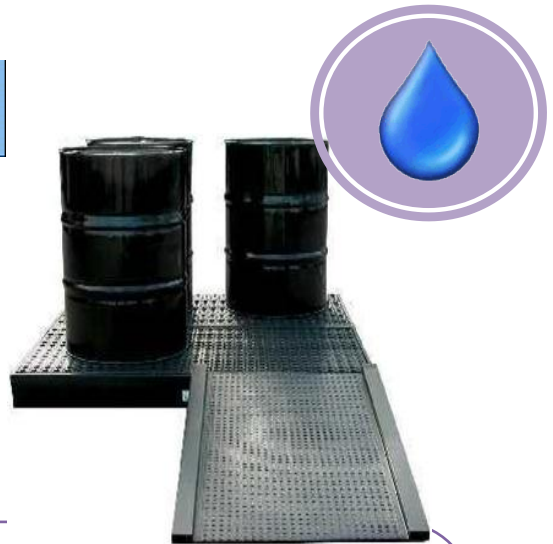

PolySump Floors

Προστασία χώρων αποθήκευσης χημικών

*Πλαστικά συστήματα για την συλλογή διαρροών.
Κατάλληλα για την τοποθέτηση και φύλαξη δοχείων και
βαρελιών με λάδια, και επικίνδυνα χημικά.*

Πλεονεκτήματα

- ✓ Αποτρέπουν την εξάπλωση διαρροών λαδιών και επικίνδυνων χημικών στο πάτωμα.
- ✓ Αποτρέπεται ο κίνδυνος καταστροφής των δαπέδων στους χώρους φύλαξης.
- ✓ Μειώνεται σημαντικά ο χρόνος καθαρισμού των χώρων φύλαξης.
- ✓ Αποτρέπεται ο κίνδυνος ρύπανσης των συστημάτων αποχέτευσης και περιβάλλοντος.
- ✓ Χαμηλού προφίλ δεξαμενές. Σύνδεση μεταξύ τους για δημιουργία χώρων αποθήκευσης.
- ✓ Διαθέτουν ειδική ράμπα για εύκολη μεταφορά των δοχείων και των βαρελιών.
- ✓ Κατασκευάζονται από ειδικό γραμμικό πολυαιθυλένιο LMDPE υψηλής αντοχής.
- ✓ Περιέχουν σταθεροποιητές UV για αντοχή στην έκθεση στις ηλιακές ακτίνες.
- ✓ Παρουσιάζουν άριστη μηχανική και χημική αντοχή για μεγαλύτερη διάρκεια ζωής.